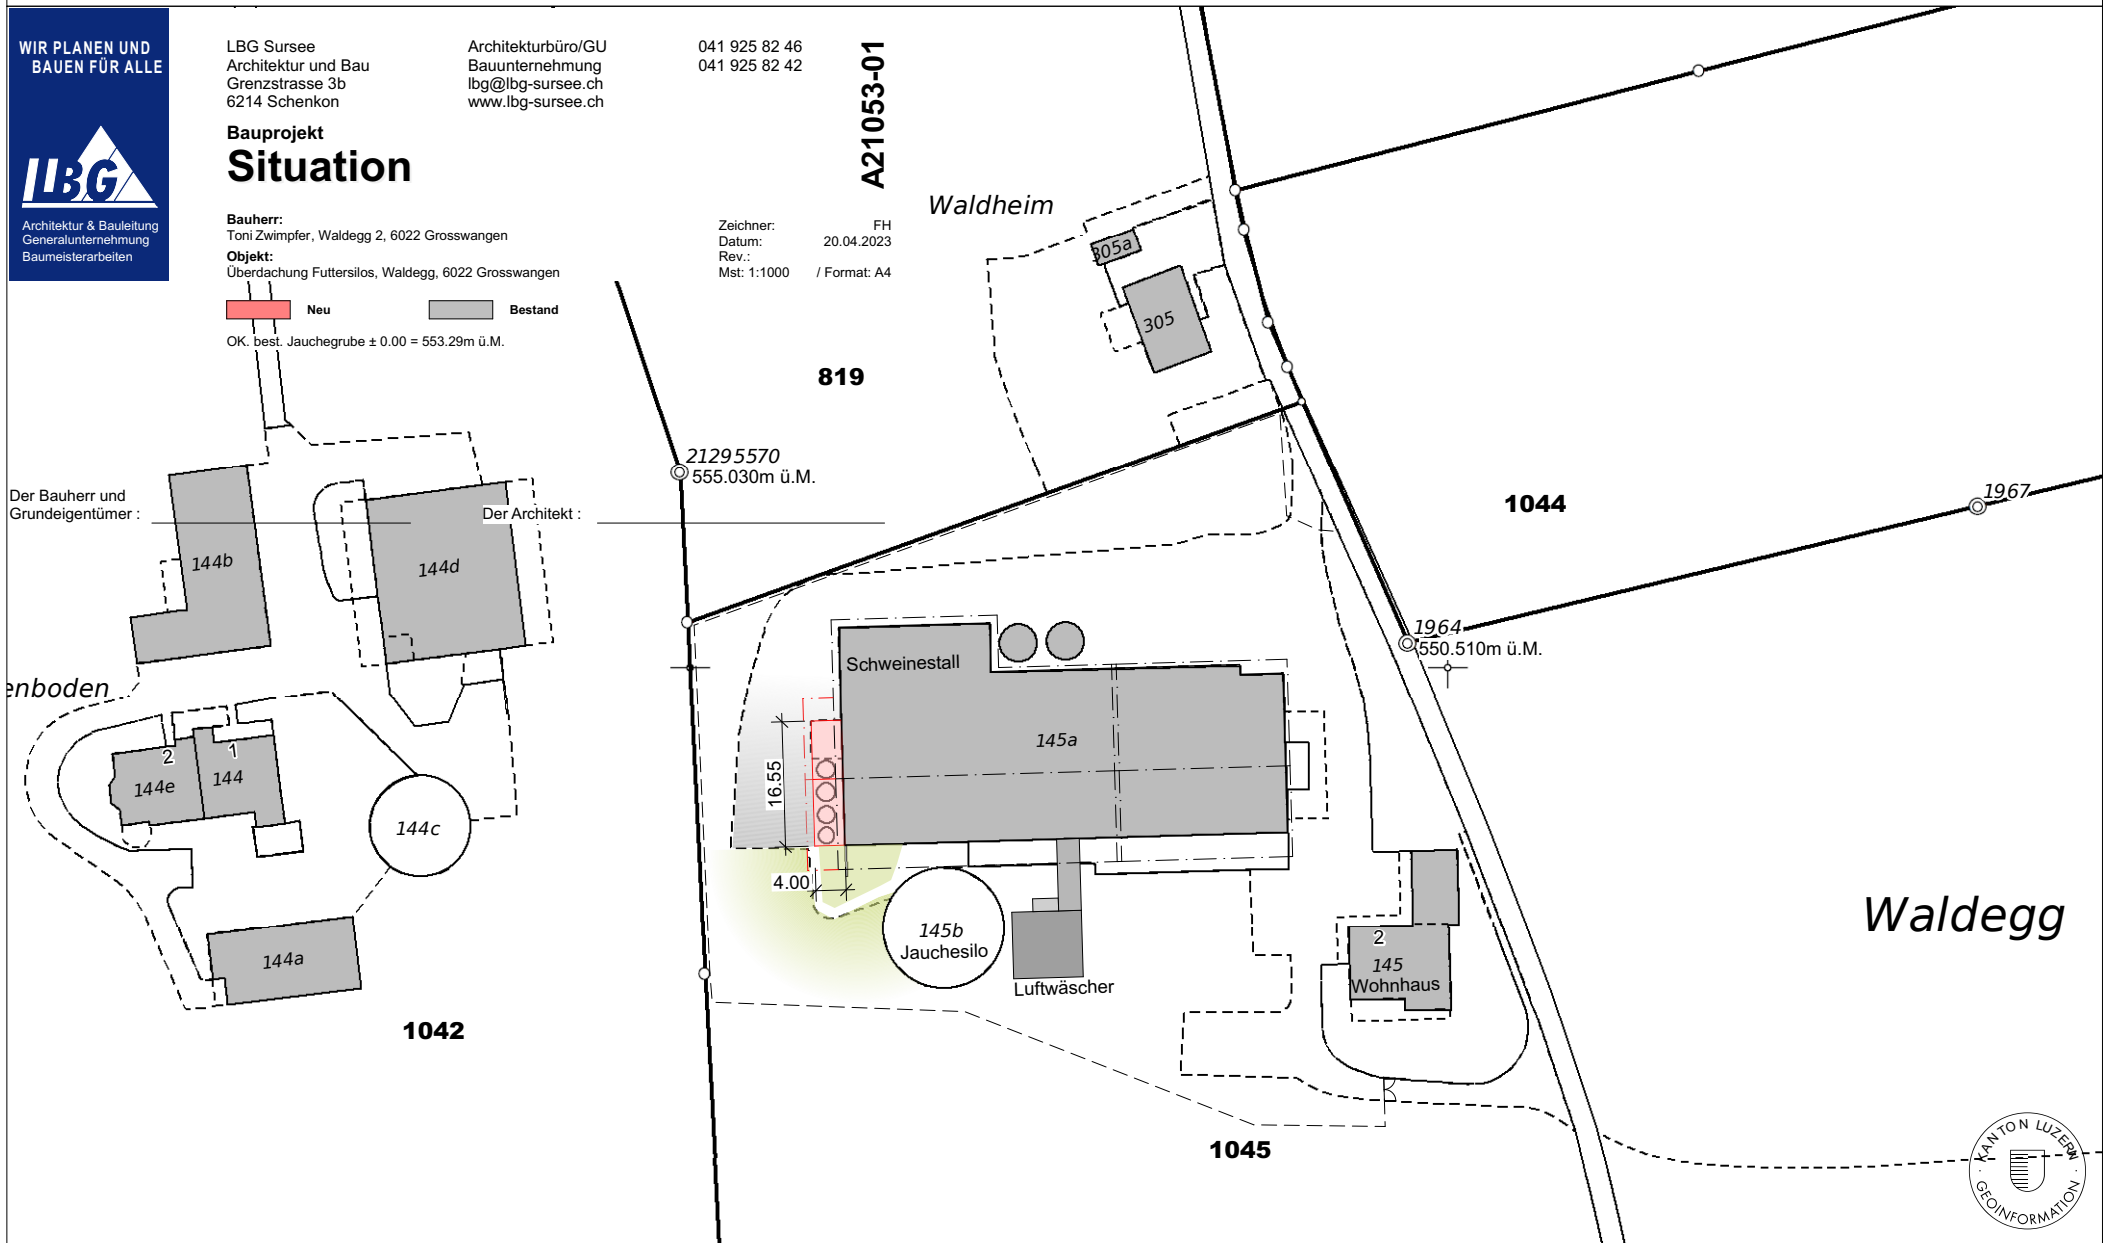

WIR PLANEN UND
BAUEN FÜR ALLE

LBG Sursee
Architektur und Bau
Grenzstrasse 3b
6214 Schenkon

Architekturbüro/GU
Bauunternehmung
lbg@lbg-sursee.ch
www.lbg-sursee.ch

041 925 82 46
041 925 82 42

A21053-01

Bauprojekt Situation

Bauherr:
Toni Zwimfer, Waldegg 2, 6022 Grosswangen

Objekt:
Überdachung Futtersilos, Waldegg, 6022 Grosswangen

Zeichner: FH
Datum: 20.04.2023
Rev.:
Mst: 1:1000 / Format: A4

Neu   **Bestand**

OK, best. Jauchegrube ± 0.00 = 553.29m ü.M.

Der Bauherr und
Grundeigentümer :

Der Architekt :

anboden

Waldegg