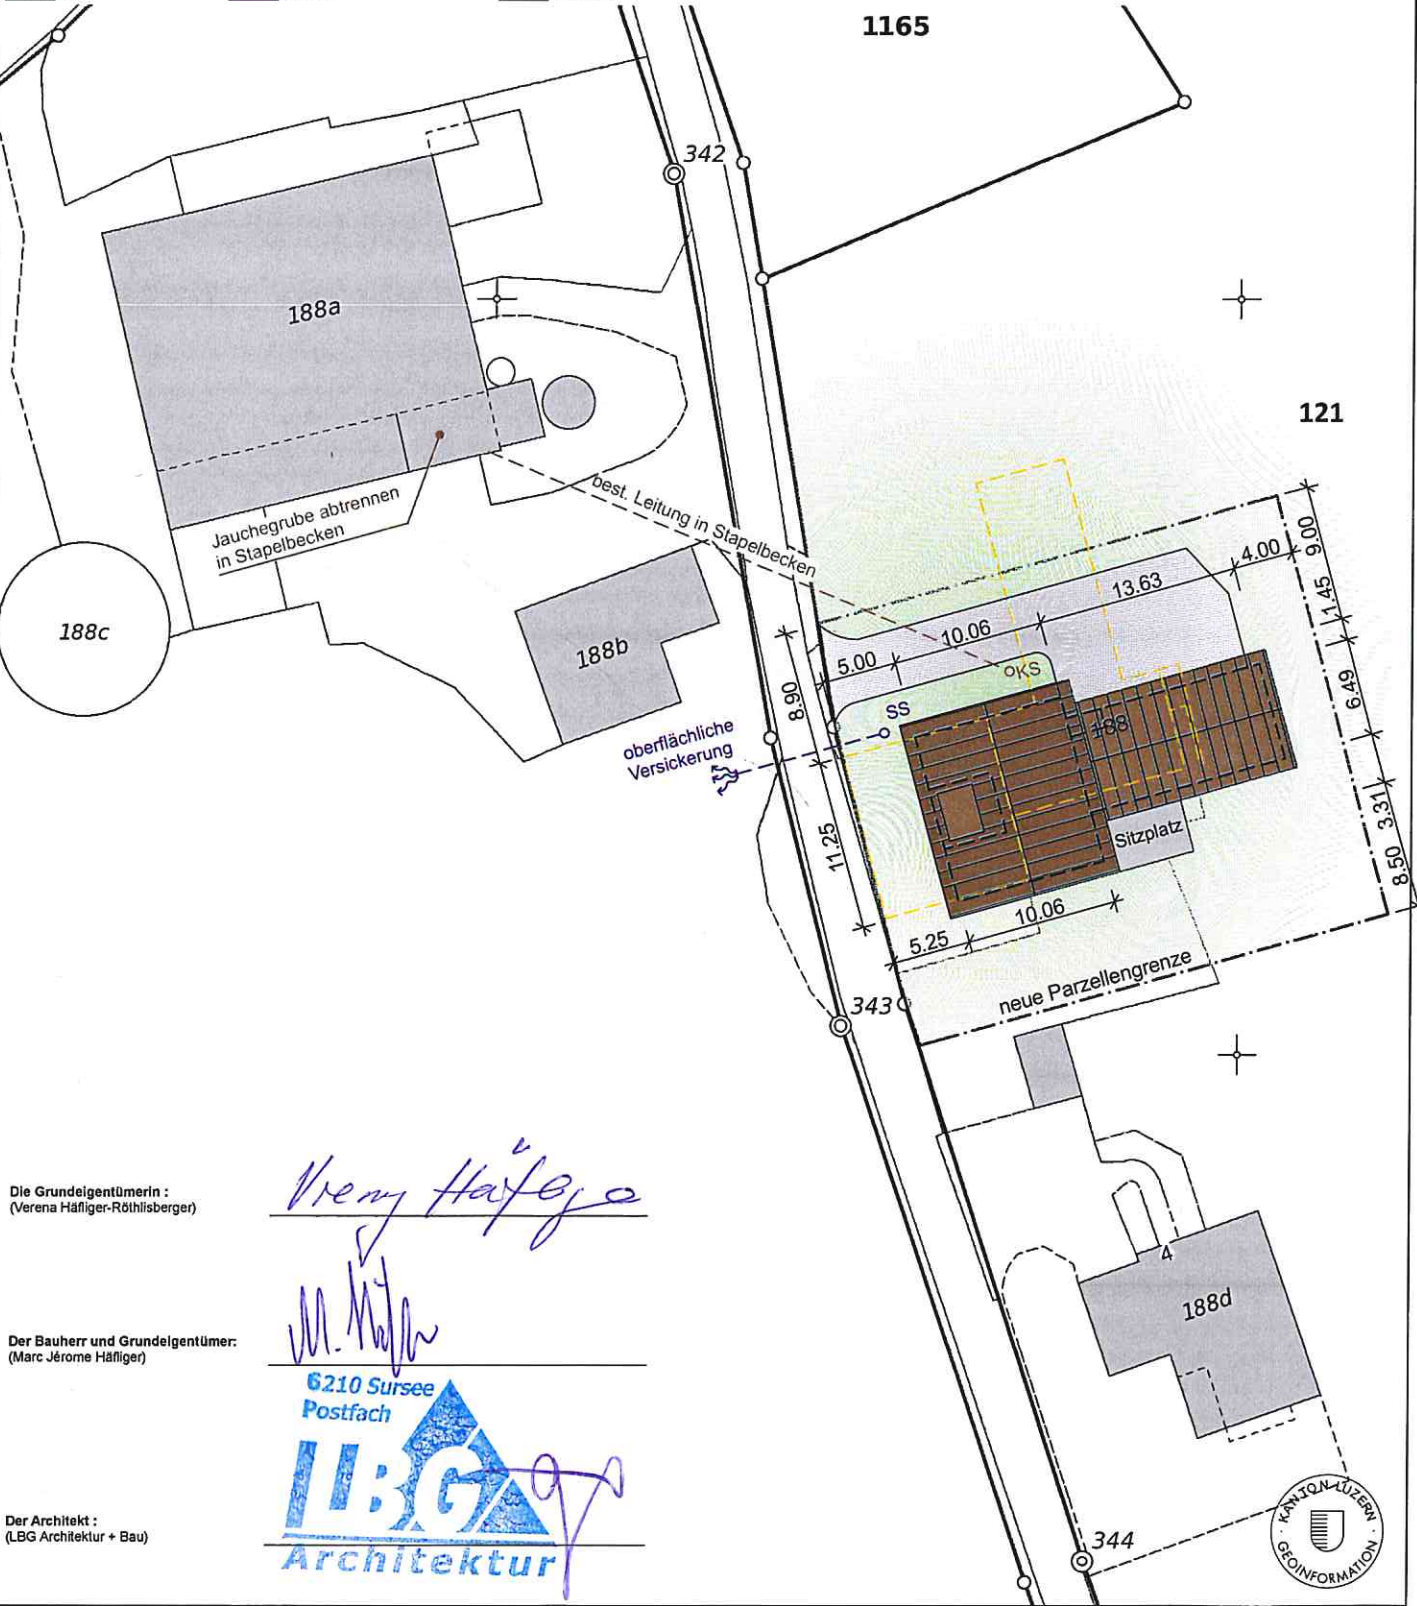

EINGEGANGEN

11. Juni 2018

1:500

Bauherr Marc Jérôme Häfliger Winkelriedstrasse 56 6003 Luzern
Objekt Ersatzneubau Wohnhaus mit Anbau Sigerswil 2 6022 Grosswangen

A17094-01

Situation

Mst. 1:500 Gez. GS Dal. 05.06.2018 Rev. Form. A4

Allmendstrasse 6, Postfach, 6210 Sursee
lbg@lbg-sursee.ch / www.lbg-sursee.ch

Telefonnummer 041 925 82 46
Faxnummer 041 925 82 40

Neu Abbruch Bestehend

Die Grundeigentümerin :
(Verena Häfliger-Röthlisberger)

Verena Häfliger

Der Bauherr und Grundeigentümer:
(Marc Jérôme Häfliger)

M. Häfliger

6210 Sursee
Postfach

LBG
Architektur

Der Architekt :
(LBG Architektur + Bau)